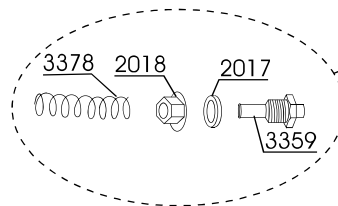

Iniettore del detersivo
Detergent injector - Injeteur de détergent
Injektor für Waschmittel
Inyector de detergente
Injetor de detergente