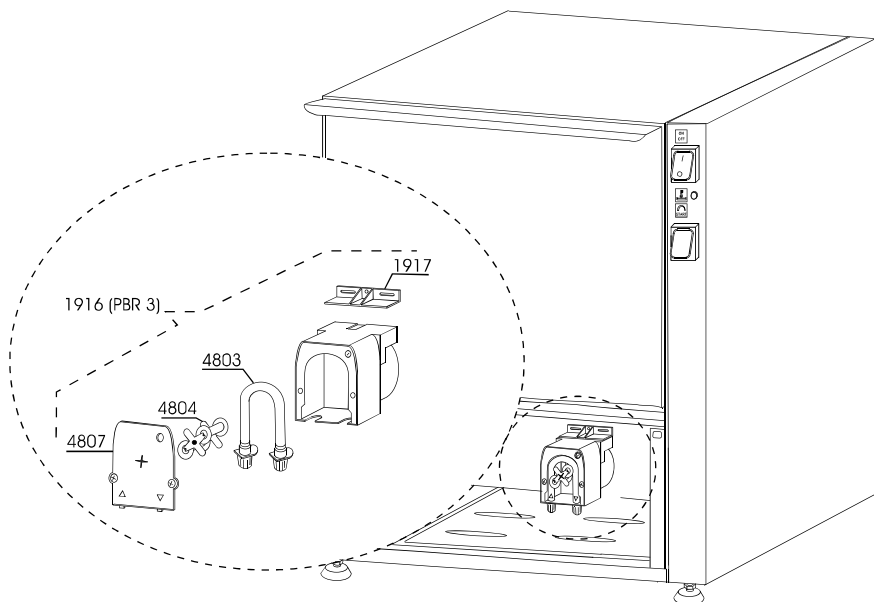

Dosatore elettrico detersivo incorporato
Built-in electric detergent pump
Doseur électrique de détergent incorporé
Eingebaute elektrische Reinigerdosierung
Dosificador electrico de detergente incorporado
Doseador de detergente electrico incorporado

Predisposizione per l'allacciamento esterno del dosatore di detersivo
Pre-wired for external fitting of the detergent pump
Pré-équipé pour recevoir un doseur de détergent extérieur
Bereits für die externe Montage der Reinigerdosierung vorbereitet
Predisposición para conexión exterior del dosificador de detergente
Dispositivo para ligação externa do doseador de detergente