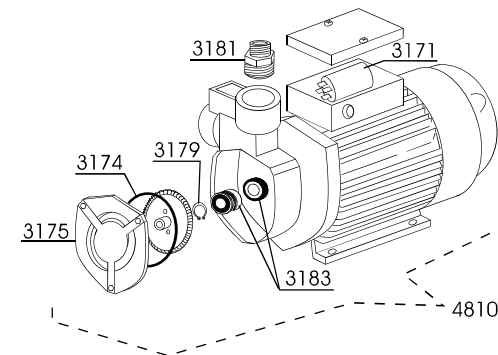

**Pompa aumento pressione - Booster pump
Pompe de surpression - Druckerhöhungspumpe
Bomba de aumento presión - Bomba de enxaguamento**