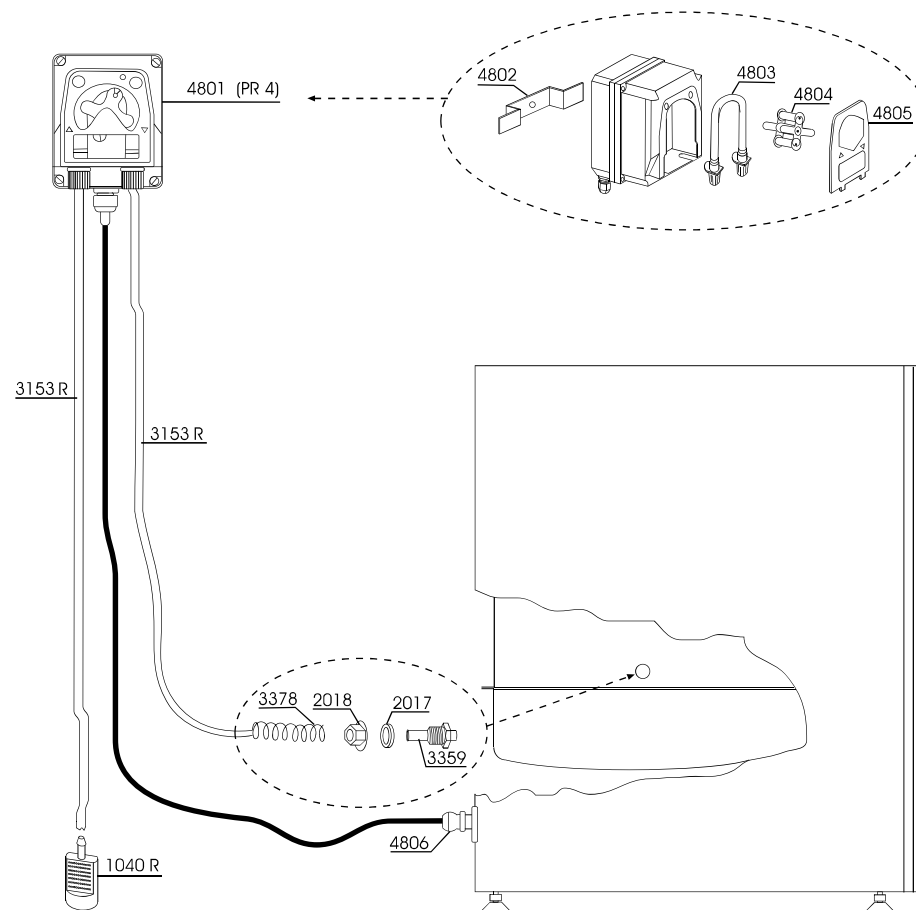

Dosatore elettrico detersivo incorporato
Built-in electric detergent pump
Doseur électrique de détergent incorporé
Eingebaute elektrische Reinigerdosierung
Dosificador electrico de detergente incorporado
Doseador de detergente electrico incorporado

Predisposizione per l'allacciamento esterno del dosatore di detersivo
Pre-wired for external fitting of the detergent pump
Pré-équipé pour recevoir un doseur de détergent extérieur
Bereits für die externe Montage der Reinigerdosierung vorbereitet
Predisposición para conexión exterior del dosificador de detergente
Dispositivo para ligação externa do doseador de detergente